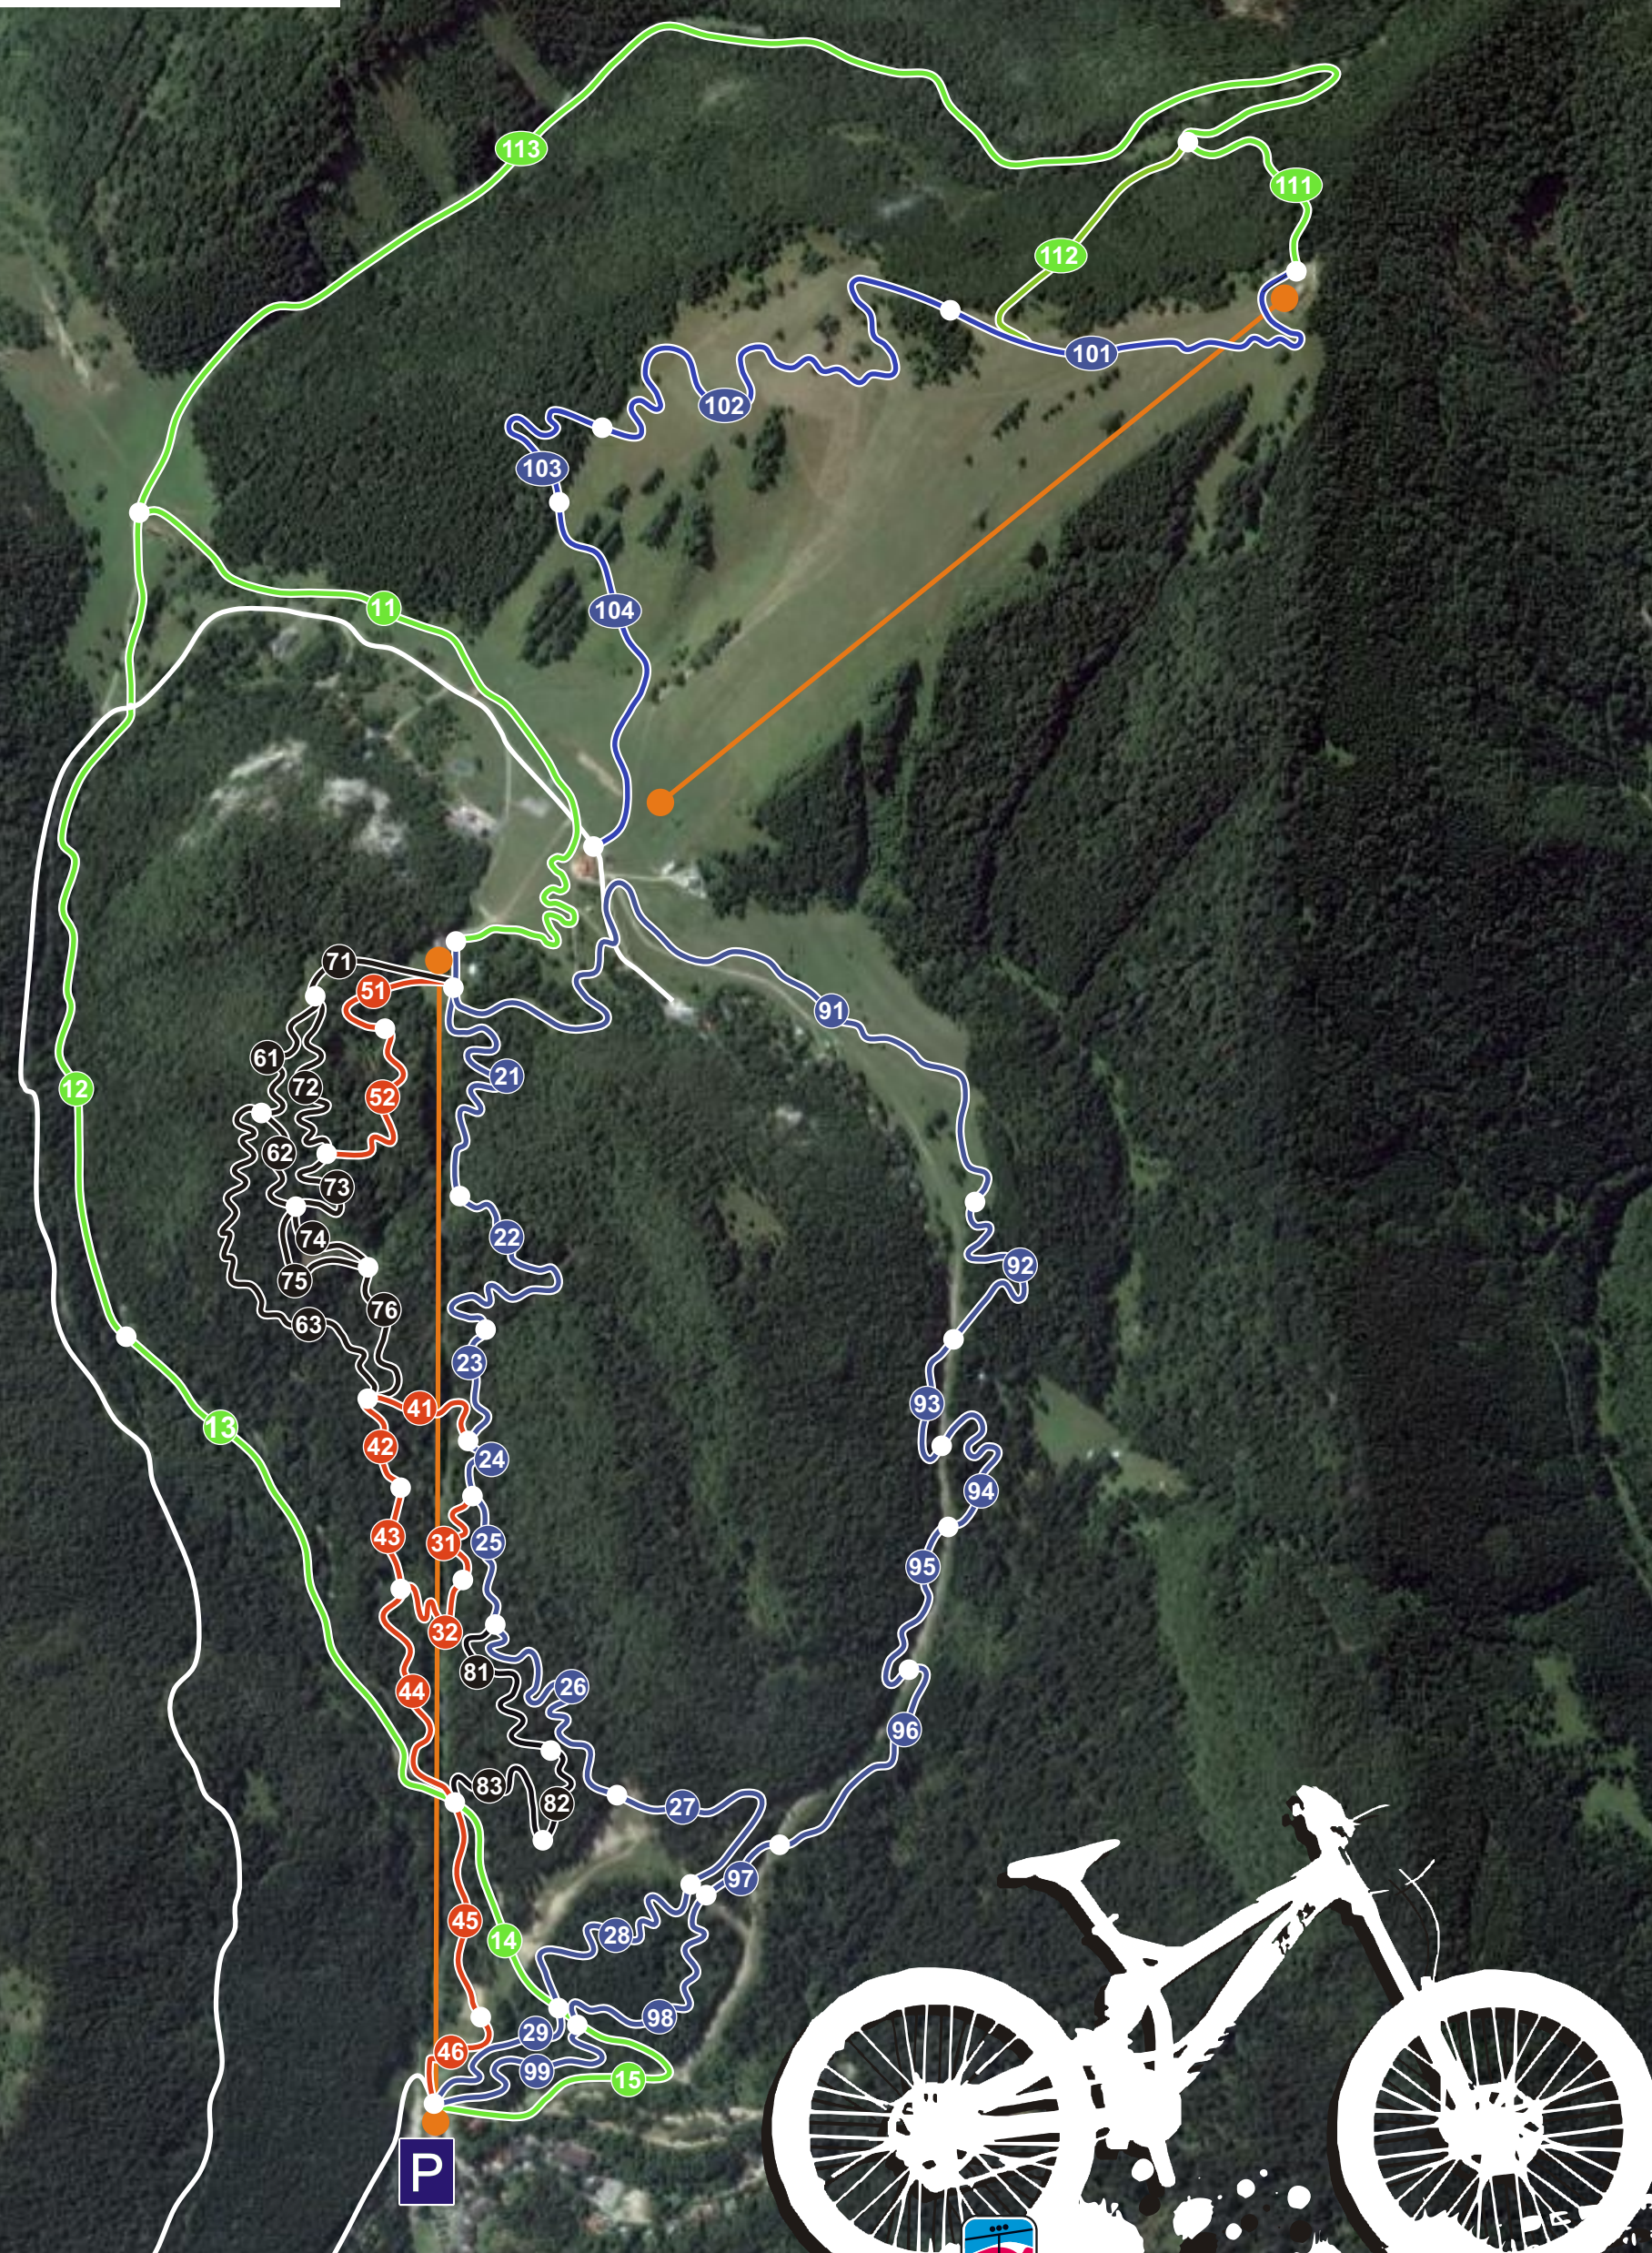

MALINÓ BRDO

ski & bike family park
Ružomberok

MALINÓ BRDO

BIKE PARK

SLOVAKIA

LEGENDA ZNA»ENIA :

- NÍZKA OBŤIAŽNOSŤ TRATE
- POKROČILÁ OBŤIAŽNOSŤ TRATE
- VYSOKÁ OBŤIAŽNOSŤ TRATE
- VEĽMI VYSOKÁ OBŤIAŽNOSŤ TRATE
- POZOR - NEBEZPEČNÝ TERÉN
PREKÁŽKA
KRIŽOVATKA
- ZÁKAZ VSTUPU NA TRATĽ
ZÁKAZ PRECHÁDZAŤ CEZ TRATĽ
CHOĎTE VEDĽA TRATE
- ZÁKAZ VJAZDU NA TRATĽ
NA TRATĽ SA PRACUJE
- SMER K LAHŠEJ TRATI
- TERÉNNE KOLOBEŽKY
HORSKÉ KÁRY
ASFALT
- TURISTICKÝ CHODNÍK

TIESŇOVÉ VOLANIE
EMERGENCY CALL

18300

TRATE:

- 1** ZELENÁ
Flow trail, gravel road
- 2** MODRÝ ZAMAT
Flow trail
- 3** LOW RYDER
Flow dh
- 4** MONSTER DOG
Flow dh
- 5** INTRO DH
Technical dh
- 6** ENZED
Technical dh, world cup style
- 7** DH PRO
Technical dh
- 8** BIĎASKEN
Technical trail, north shore style
- 9** BLIZZARD
Enduro trail
- 10** MALINA
Enduro trail
- 11** SUCHÁ
Asphalt road, forest road